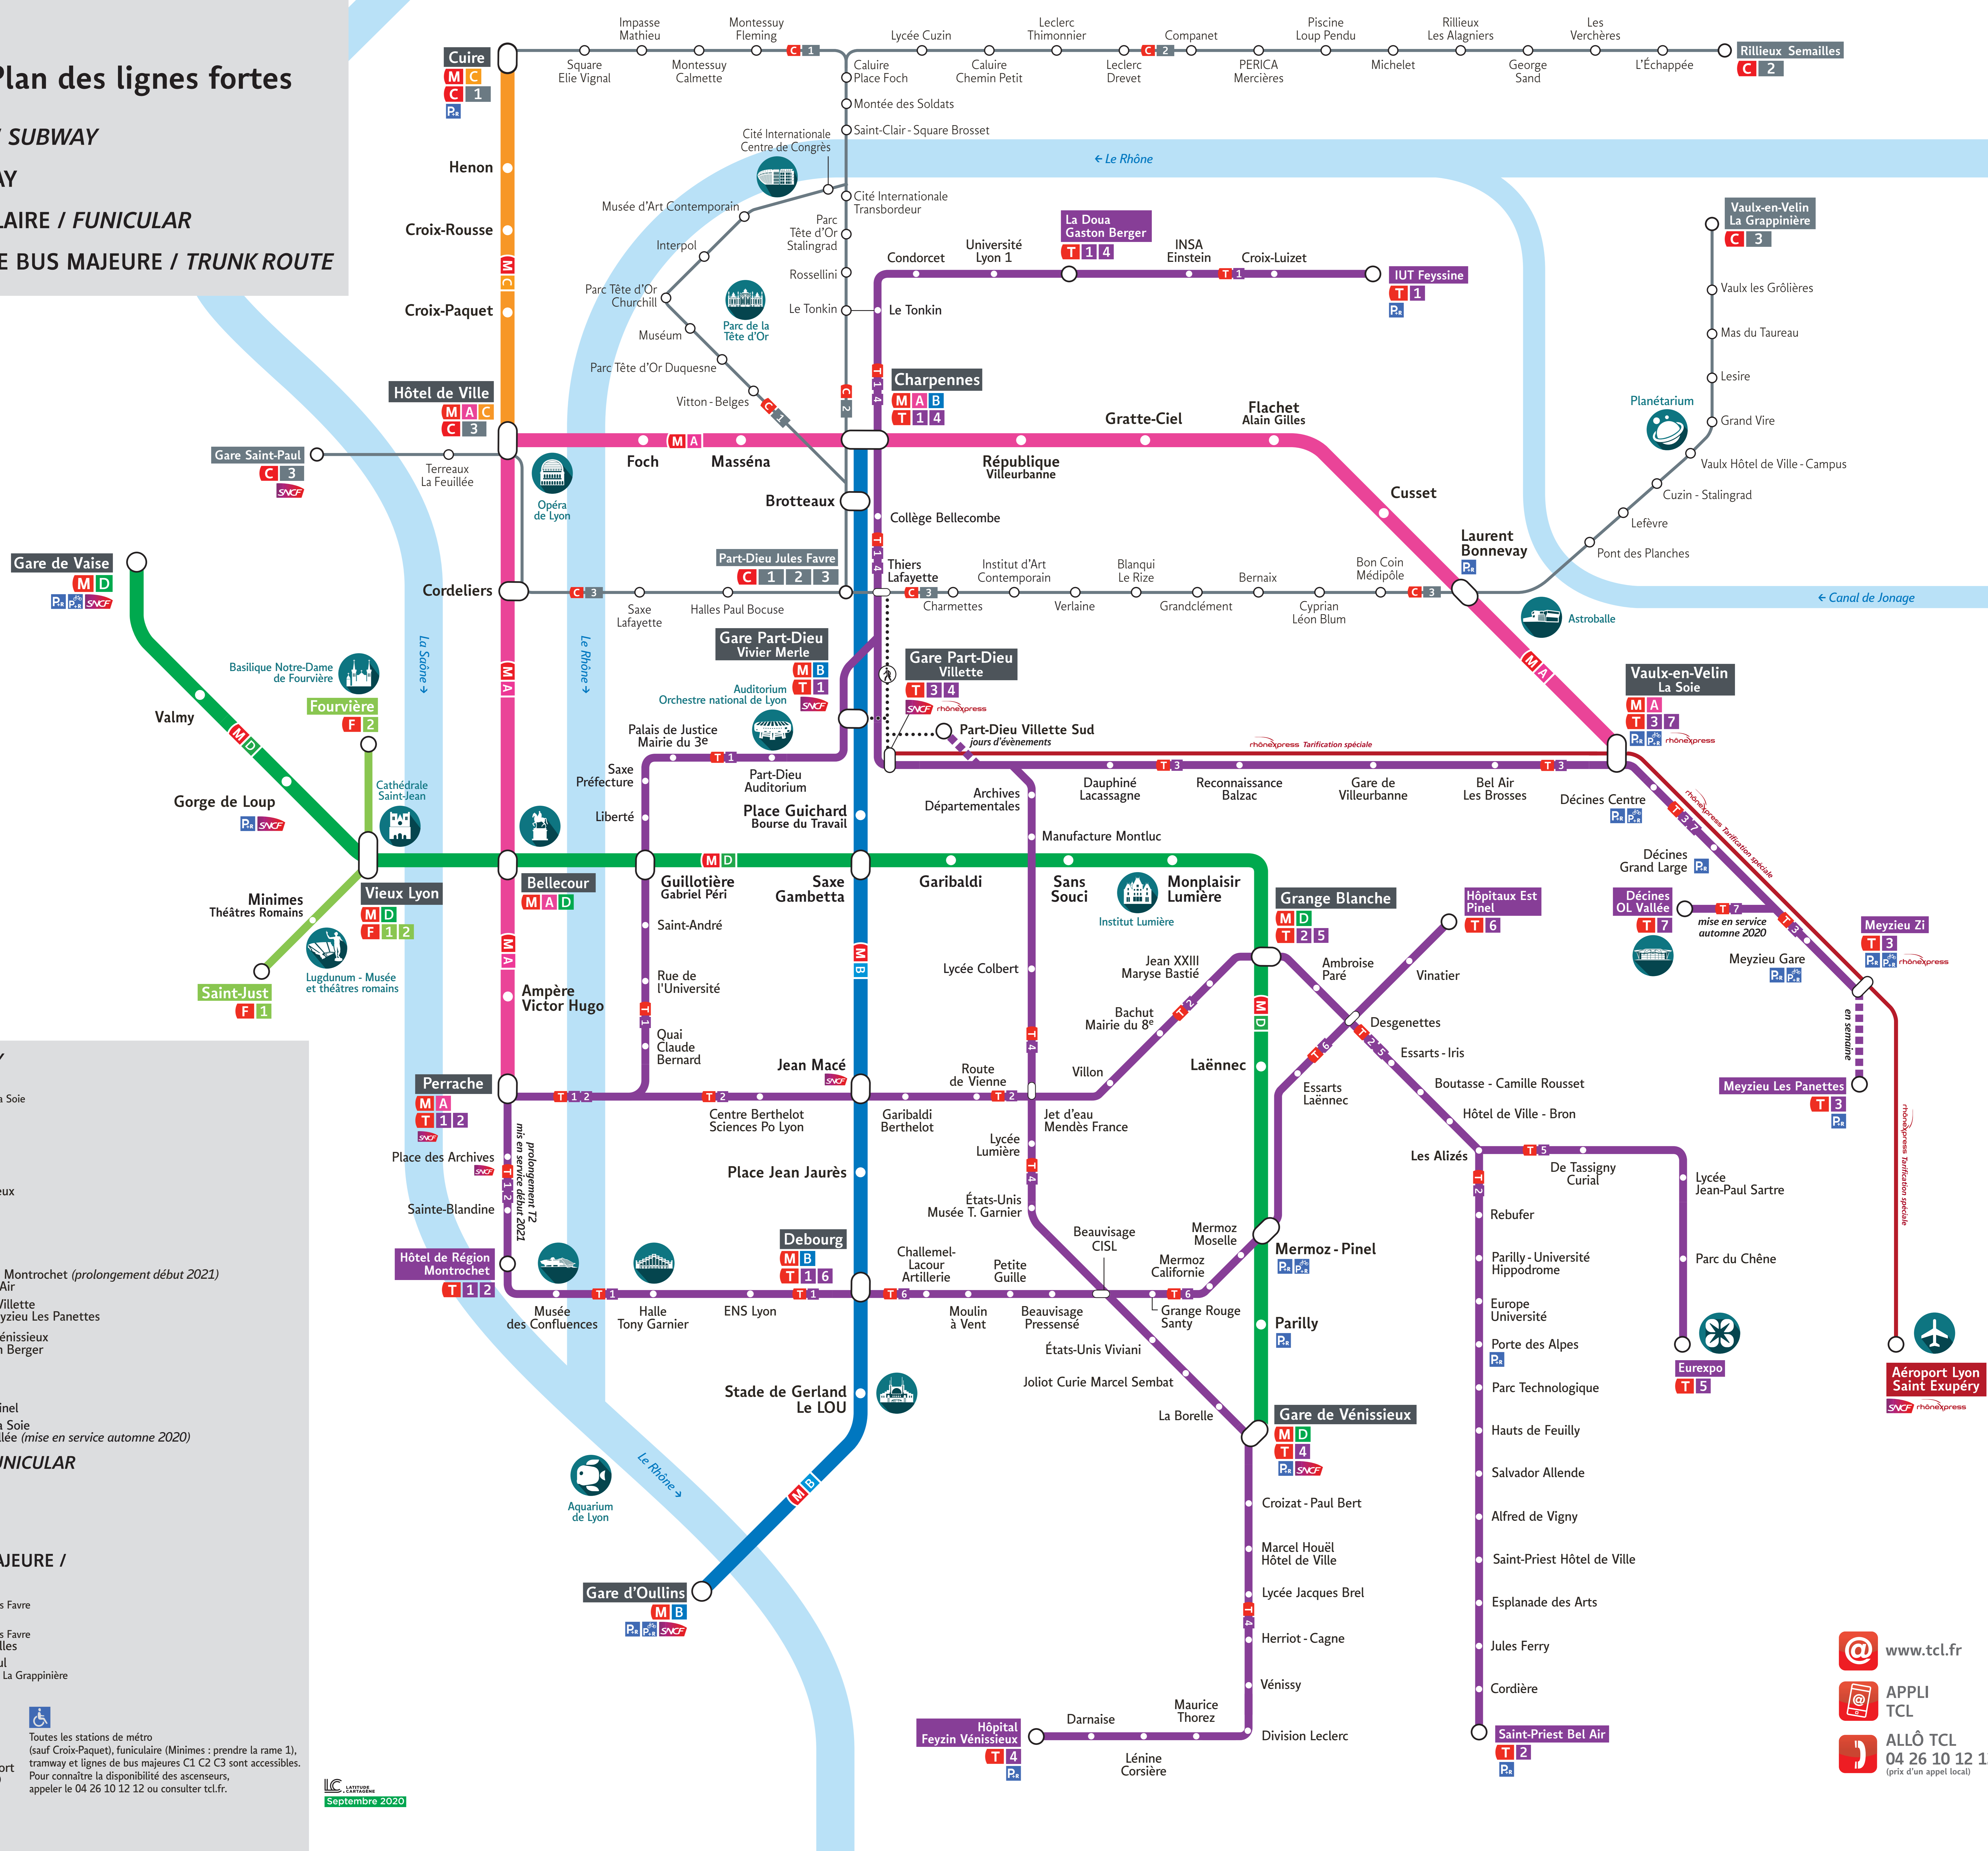

SYTRAL Plan des lignes fortes

M MÉTRO / SUBWAY

T TRAMWAY

F FUNICULAIRE / FUNICULAR

C LIGNE DE BUS MAJEURE / TRUNK ROUTE

MÉTRO / SUBWAY

- M A** Perrache
Vaulx-en-Velin La Soie
- M B** Charpennes
Gare d'Oullins
- M C** Hôtel de Ville
Cuire
- M D** Gare de Vaise
Gare de Vénissieux

TRAMWAY

- T 1** Debourg
IUT Feysine
- T 2** Hôtel de Région Montrochet (prolongement début 2021)
Saint-Priest Bel Air
- T 3** Gare Part-Dieu Villette
Meyszieu Zi / Meyszieu Les Panettes
- T 4** Hôpital Feyzin Vénissieux
La Doua - Gaston Berger
- T 5** Grange Blanche
Eurexpo
- T 6** Debourg
Hôpitaux Est - Pinel
- T 7** Vaulx-en-Velin La Soie
Décines - OL Vallée (mise en service automne 2020)

FUNICULAIRE / FUNICULAR

- F 1** Vieux Lyon
Saint-Just
- F 2** Vieux Lyon
Fourvière

LIGNE DE BUS MAJEURE / TRUNK ROUTE

- C 1** Part-Dieu - Jules Favre
Cuire
- C 2** Part-Dieu - Jules Favre
Rillieux Semailles
- C 3** Gare Saint-Paul
Vaulx-en-Velin La Grappinière

SERVICES

- Pa** Parc relais
 - Pv** Parc relais Vélo
 - rhôneexpress** Desserte aéroport (tarification spéciale)
 - SNCF** Gare
- Toutes les stations de métro (sauf Croix-Paquet), funiculaire (Minimes : prendre la rame 1), tramway et lignes de bus majeures C1 C2 C3 sont accessibles. Pour connaître la disponibilité des ascenseurs, appeler le 04 26 10 12 12 ou consulter tcl.fr.